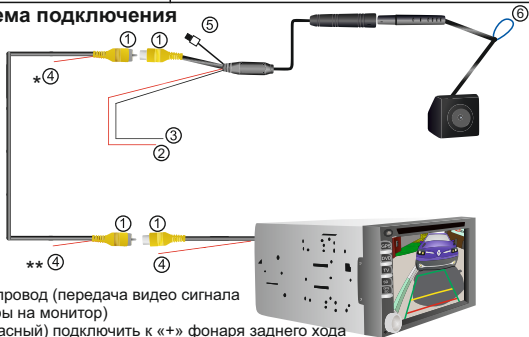

# Мультиформатная автомобильная AHD/CVBS камера AVS327CPR

Страна-производитель: Китай  
 Изготовитель: AVIS ELECTRONICS OVERSEAS LIMITED  
 Юридический адрес изготовителя: 3TH FLOOR, A BUILDING, HENGFU INDUSTRIAL PARK, TANGKENG, SHIYAN TOWN, BAOAN DISTRICT, SHENZHEN, GUANGDONG, CHINA, 518108  
 Импортёр: ООО «Авис электроникс»  
 Юридический адрес импортёра: 125167, г. Москва, ул. Планетная, д. 11, пом. 12/11 PM-2

Сенсор	AHD/CVBS
Структура линзы	Широкоугольная стеклянная 3G1P
Угол обзора	170° (Горизонтальный)
Система видео	NTSC
Разрешение матрицы	1280x720 HD
Система синхронизации	Встроенная
Разрешение	1000 тв-линий
Минимальная освещённость	0.01 люкс
Видеовыход	CVBS тюльпан, уровень 1.0Vp-p.75 Ohm
Соотношение сигнал/шум	> 52dB
Класс пыли- и влагозащита	IP67
Потребляемый ток	макс. 90 mA
Питание	DC 12 V
Рабочая температура	- 40°C ~ +70°C
Влажность воздуха	макс. 95%
Другое	Автоматический баланс белого, автоматическая регулировка усиления, компенсация встречной засветки, возможность изменение формата AHD/CVBS.

## Схема подключения

1. Видео провод (передача видео сигнала с камеры на монитор)
2. «+» (красный) подключить к «+» фонаря заднего хода
3. «-» (чёрный) заземлить
4. Активационный провод:
  - \* Подключить к «+» фонаря заднего хода.
  - \*\* Подключить к активационному проводу монитора.
5. Изменение формата камеры CVBS/AHD
6. Перережьте для отключения разметки (опция).